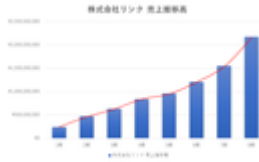

売上推移

農機具王TOPページ

ヤフオク!リンク WEB SHOP

ベストストア2018受賞

探してくだサイト

Nexas