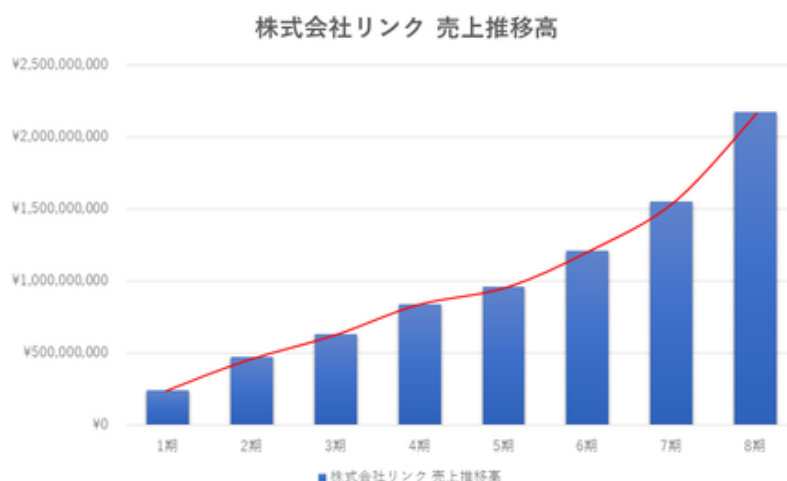

2020年01月24日
株式会社リンク

東北～九州で19店舗の国内最大級の中古農機具買取販売店 「農機具王」の売上が8期連続増加

中古農機具の買取販売専門店「農機具王」を全国で19店舗展開している株式会社リンク(本社：滋賀県近江八幡市、代表取締役：濱田 義郎)は、2019年(第8期)の業績において、東北から九州まで19店舗を展開している国内最大級の中古農機具買取販売店「農機具王」の売上が8期連続で増加したことを発表いたしました。

「無料出張査定24時間受付対応」「即日現金化」「故障車OK」などのサービスが好評を博し、エリア・店舗数が順調に拡大。ヤフオク!でのネット販売も前年比約130%と過去最高額を記録しました。来期は海外にも進出し、25億円の売上達成を目標に、さらにサービスを拡充してまいります。

中古農機具買取市場への参入業者の増加や消費税アップなど厳しい環境の中、売上は21億7,800万円に上り、来期(第9期)の売上目標として25億円の達成を目指してまいります。

売上推移

農機具王TOPページ

■「無料出張査定24時間受付対応」など充実のサービス、10年で実店舗が19店に
 「農機具王」は、2009年に滋賀県近江八幡市にて第1号店をオープン。「無料出張査定24時間受付対応」「即日現金化」「故障車OK」などのサービスを次々と打ち出しました。好評を受け、エリア・店舗数は順調に拡大。2019年6月には19店舗目となる長野店(長野県上田市)を開店することができました。国内最大規模だからできる「地域密着型」の店舗として、日本全国の農機具を買い取りたい・売りたいという声に、さらに応えられる体制が整ったことが、売上増加の後押しにつながりました。

■ヤフオク!での販売も前年比約130%、過去最高額を記録
 実店舗に加え、ヤフオク!に出店した「リンク WEB SHOP」も好調に推移し、「ヤフオク!ベストストア」に4年連続で選出。年間を通してのキャンペーン開催やヤフオク!のクーポン活用が功を奏し、今期の総売上額は、前期の5億7,200万を大きく上回る、過去最高額の7億2,500万円を達成することができました。

▼ ヤフオク!「リンク WEB SHOP」ストアページ：<https://auctions.yahoo.co.jp/seller/hamada0059341>